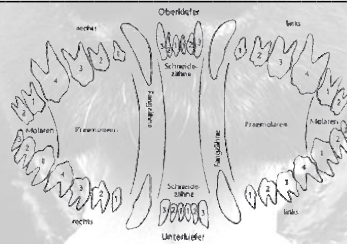

h) Fasthed i bagparten:	Særdeles god	
i) Ryggen/overlinje:	Fast	
j) Albuetslutning:	Særdeles god	
k) Fasthed i mellemhånden:	God	
l) Front:	Lige	
m) Krydsforhold længde/leje:	Normal længde, Normalt leje	
n) Fasthed i bagaktion:	God	
o) Bevægelse - set Forfra-/Bagfra:	Forfra: Træder lige	Bagfra: Let kohaset
p) Skridtvidde – fremgreb:	Særdeles god	
q) Skridtvidde – fraskub:	Særdeles effektiv	
r) Kløer:	Mørke	
s) Poter For/Bag	For: Runde/sluttede	Bag: Runde/sluttede
t) Hoved:	Kraftigt	
u) Øjenfarve:	Mørke	
v) Overkæbe:	Kraftigt	
w) Underkæbe:	Kraftigt	
x) Bid:	Komplet, Kraftigt, Sundt	
y) Tandsæt:	OK	

V. Særlige fortrin/mangler (som tilføjelse til den samlede vurdering)

Fortrin: Skal roses for sin gode størrelse, harmoni og smidige bevægelser samt sit særdeles gode almene væsen.

VI. Vejledning ved avlsanvendelse (anbefalinger - advarsler)

Anbefaling: Kan med fordel anvendes til forbedring af størrelse og temperament.

Kåringssted: Kreds 6 - Frederikssund

Kåringsdommer: Fritz Bennedbæk

Kåringsdato: 08-08-2020

Kåringsleder: Lena Pichler Bjerre

Konstateret ved livstidskåringen:

Kåringssted: XXXX

Kåringsdommer: XXXX

Kåringsdato: XXXX

Varighed: XXXX

For rigtigheden af ovenstående oplysninger:

Udstedelsesdato: 20-09-2020

Underskrift:

René Jørgensen

Schæferhundeklubben for Danmark