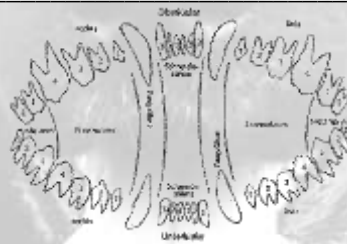

h) Fasthed i bagparten:	Særdeles god	
i) Ryggen/overlinje:	Fast	
j) Albuetslutning:	Særdeles god	
k) Fasthed i mellemhånden:	God	
l) Front:	Lige	
m) Krydsforhold længde/leje:	Normal længde, Normalt leje	
n) Fasthed i bagaktion:	God	
o) Bevægelse - set Forfra:-/Bagfra:	Forfra: Træder lige	Bagfra: Let kohaset
p) Skridtvidde – fremgreb:	Særdeles god	
q) Skridtvidde – fraskub:	Særdeles effektiv	
r) Kløer:	Mørke	
s) Poter For/Bag	For: Runde/sluttede	Bag: Runde/sluttede
t) Hoved:	Kraftigt	
u) Øjenfarve:	Mørke	
v) Overkæbe:	Kraftig	
w) Underkæbe:	Kraftig	
x) Bid:	Komplet, Kraftigt, Sundt	
y) Tandsæt:	OK	

V. Særlige fortrin/mangler (som tilføjelse til den samlede vurdering)

Fortrin: Skal roses for sin gode størrelse, harmoni og smidige bevægelser samt sit særdeles gode almene væsen.

VI. Vejledning ved avlsanvendelse (anbefalinger - advarsler)

Anbefaling: Kan med fordel anvendes til forbedring af størrelse og temperament.

Kåringssted: Kreds 6 - Frederikssund

Kåringsdommer: Fritz Bennedbæk

Kåringsdato: 08-08-2020

Kåringsleder: Lena Pichler Bjerre

Konstateret ved livstidskåringen: Hunden fremstilles i særdeles god form. DSB udpræget.

Kåringssted: Kreds 6 - Frederikssund

Kåringsdommer: Michael Lumby

Kåringsdato: 12-03-2022

Varighed: Dansk livstid

For rigtigheden af ovenstående oplysninger:

Udstedelsesdato: 20-03-2022

Underskrift:

René Jørgensen

Schæferhundeklubben for Danmark